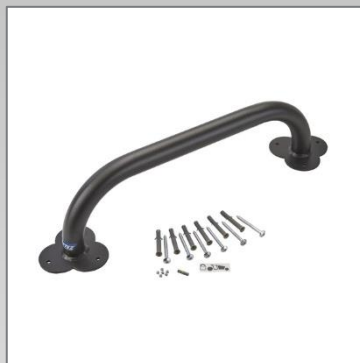

Diebstahlsicherungsbügel für Lastenfahrrad

Verkaufsargumente

- Diebstahlsicherungsbügel für Lastenfahrrad und Lastendreiräder.
- Ermöglicht die Lastenfahrräder durch Befestigung auf unterem Teil zu sichern.
- Schnelle und einfache Installation, innen und aussen.
- Mit 6 Schrauben und Dübeln für Beton mitgeliefert
- Der Bügel ist mit einem Aufkleber mit Pikto «Lastenrad» versehen

Technische Beschreibung

- *Material : Stahlrohr Ø 50 mm mit Grundierung + Polyesterpulverlack = optimale Rostschutzbehandlung*
- *Gesamtabmessungen : 82 x 16 x H 20 cm*
- *Nutzabmessungen : 60 x 5 x H 20 cm*
- *Gewicht : 3,50 kg*

% recyclétes Produkt	70 %
% recycléte Verpackung	50 %
Gefährlicher Stoff > 0,1%	Nein
Index der Reparierbarkeit	0 / 10
Recyclbares Produkt	Ja

Mottez Referenzen

Rostfarbe

Referenz : M043S
Gencod : 3234640062808