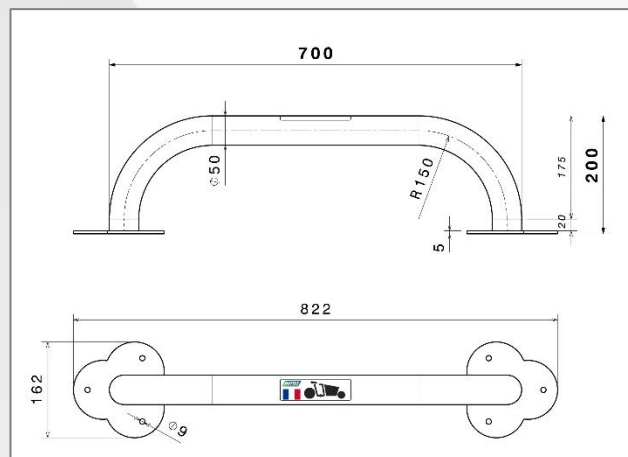

Technische Beschreibung

- *Material : Stahlrohr Ø 50 mm mit Grundierung + Polyesterpulverlack = optimale Rostschutzbehandlung*
- *Gesamtabmessungen : 82 x 16 x H 20 cm*
- *Nutzabmessungen : 60 x 5 x H 20 cm*
- *Gewicht : 3,50 kg*

% recyclétes Produkt	70 %
% recycléte Verpackung	50 %
Gefährlicher Stoff > 0,1%	Nein
Index der Reparierbarkeit	0 / 10
Recyclbares Produkt	Ja